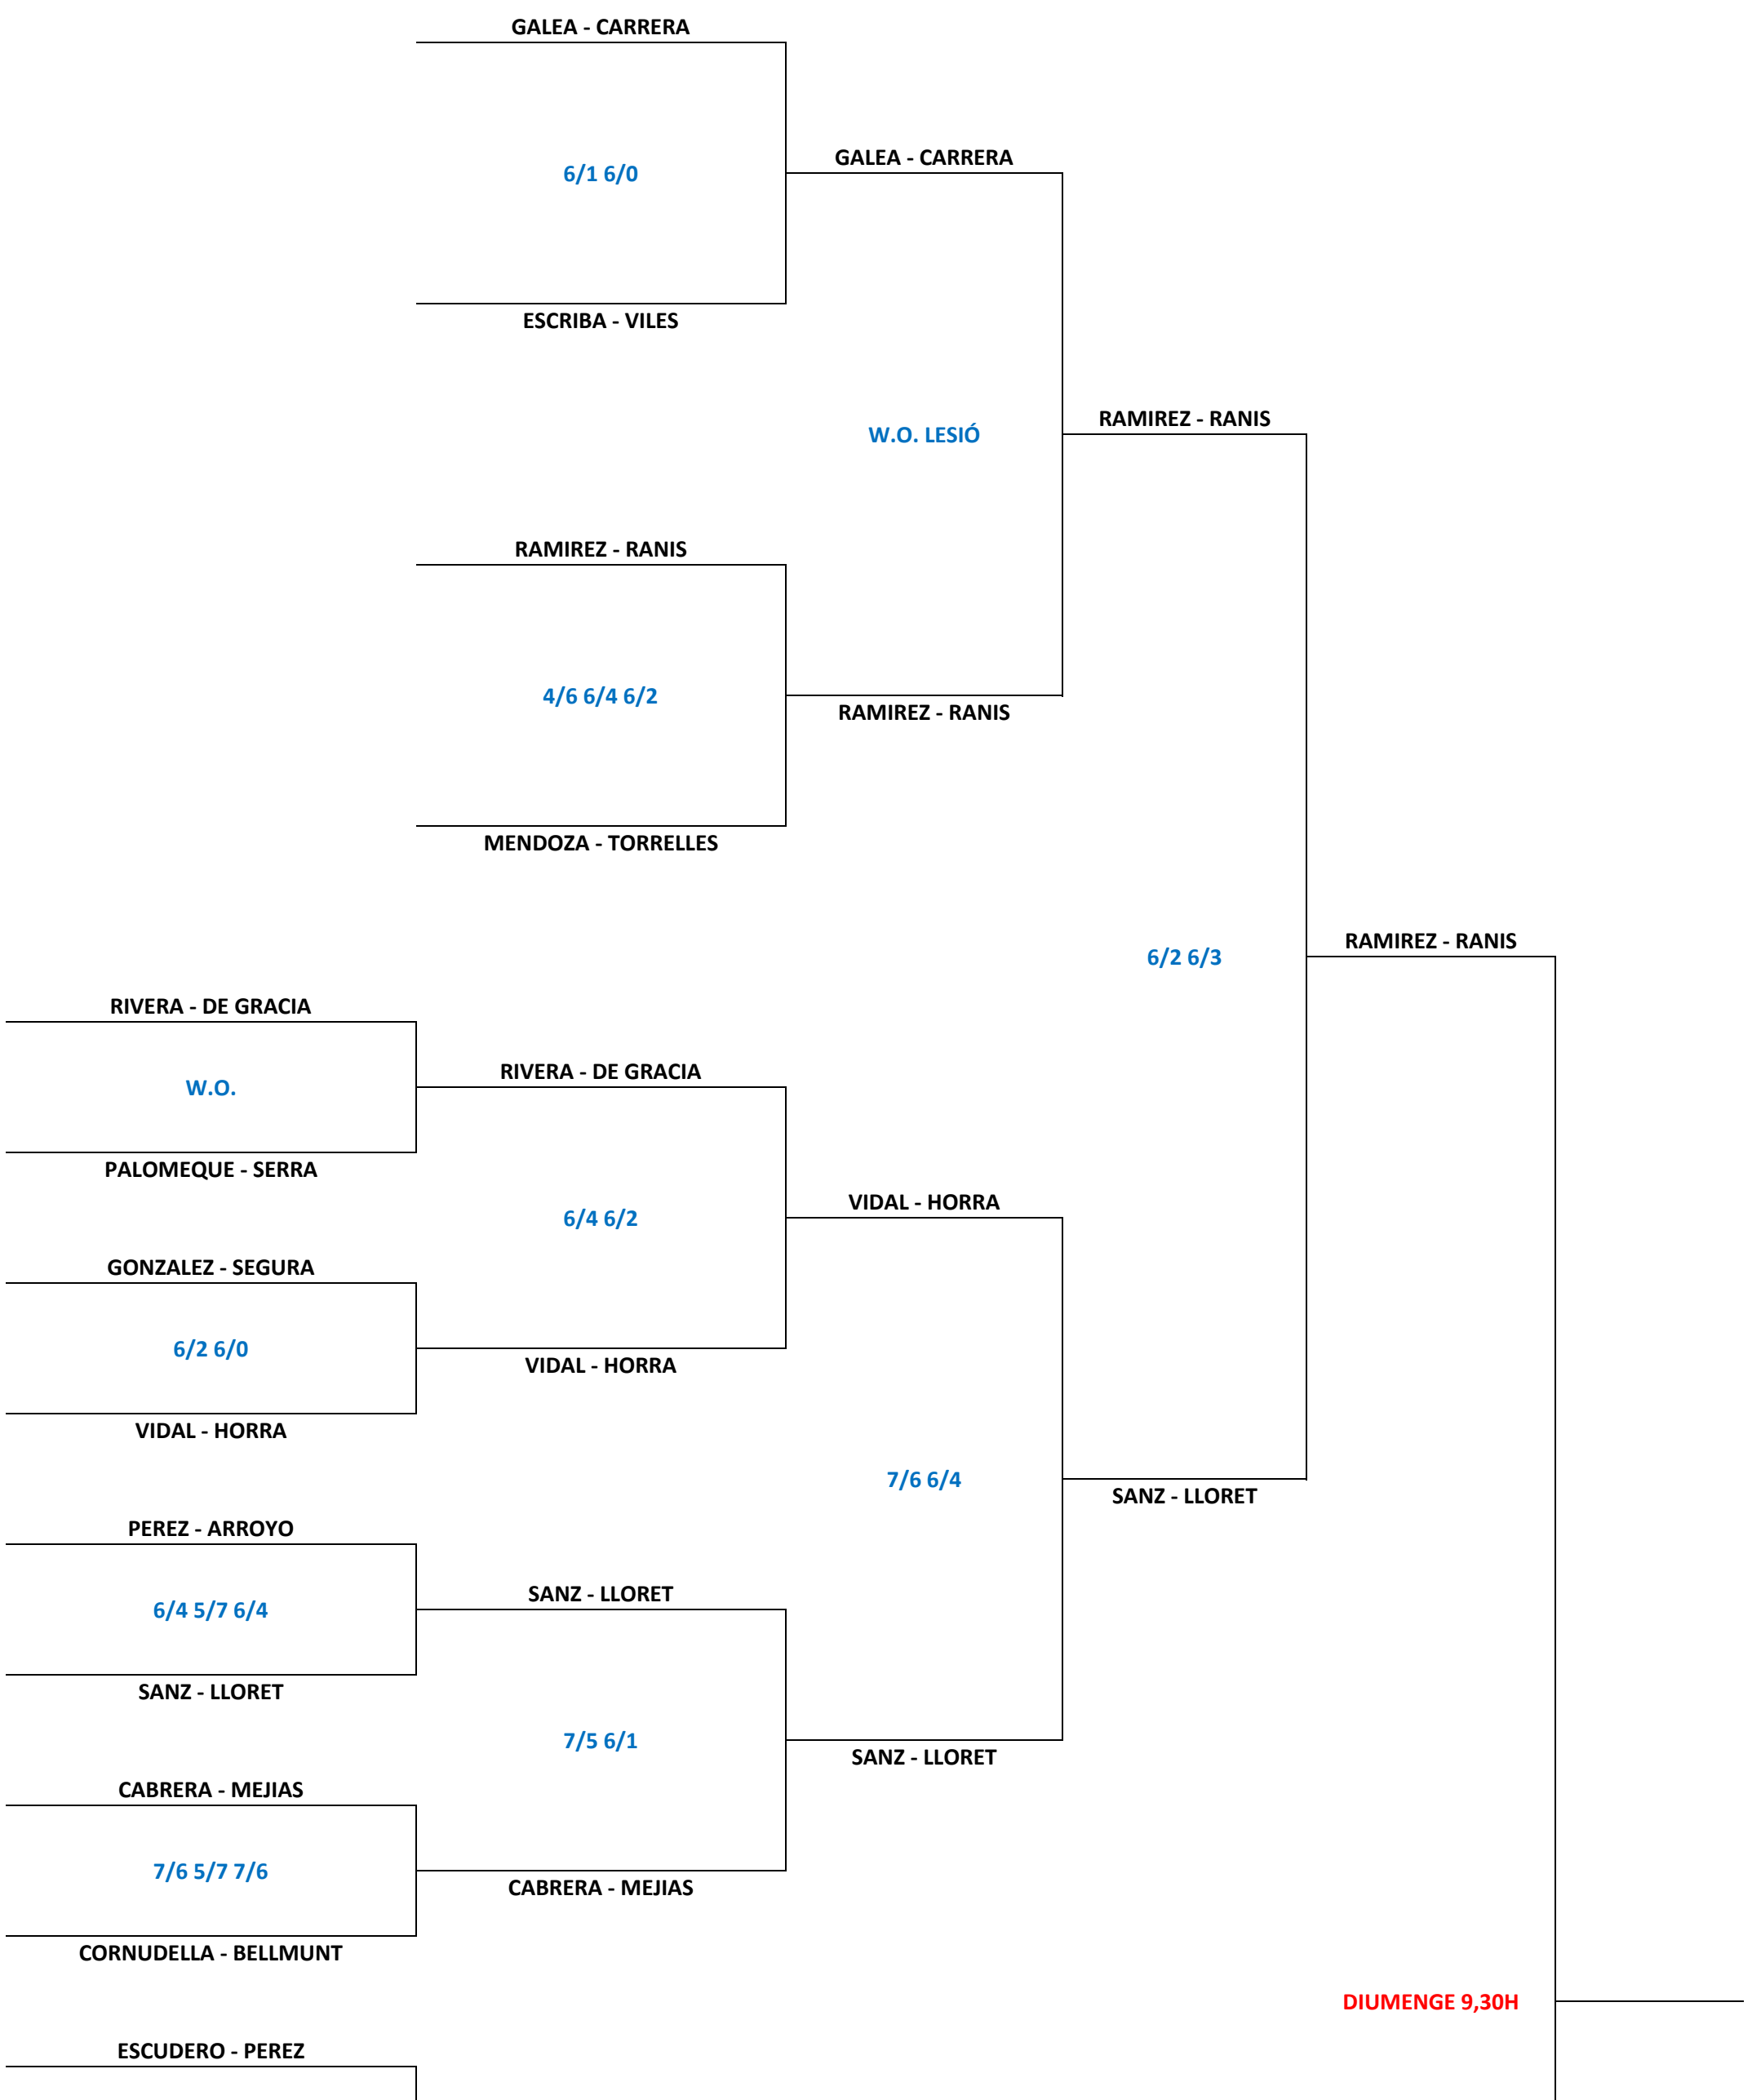

3a CATEGORIA - MASCULINA

CONSOLACIÓ

SETZENS DE FINAL   VUITENS DE FINAL   QUARTS DE FINAL   SEMIFINALS   FINAL   CAMPIÓ