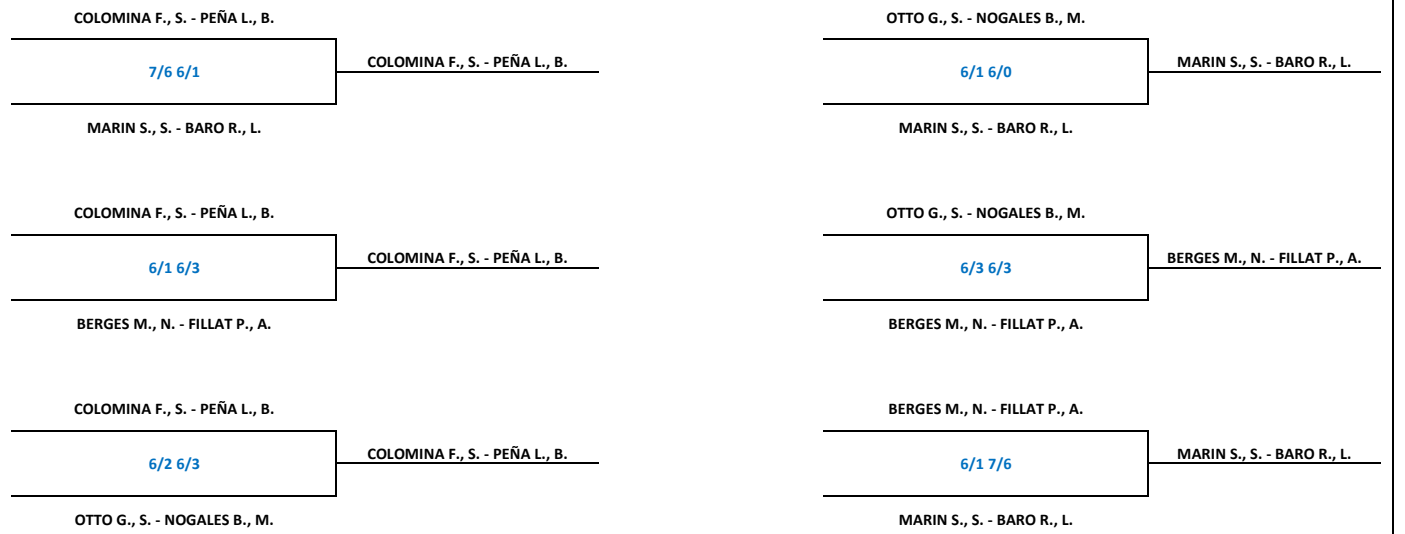

GRUP B

GRUP B	PJ	PG	PP	SF	SC	PTS
COLOMINA F., S. - PEÑA L., B.	3	3	0	6	0	9
OTTO G., S. - NOGALES B., M.	3	0	3	0	6	0
BERGES M., N. - FILLAT P., A.	3	1	2	2	4	3
MARIN S., S. - BARO R., L.	3	2	1	4	2	6

victòria a 2 sets **3 punts**
victòria a 3 sets **2 punts**
derrota a 3 sets **1 punts**
derrota a 2 sets **0 punts**