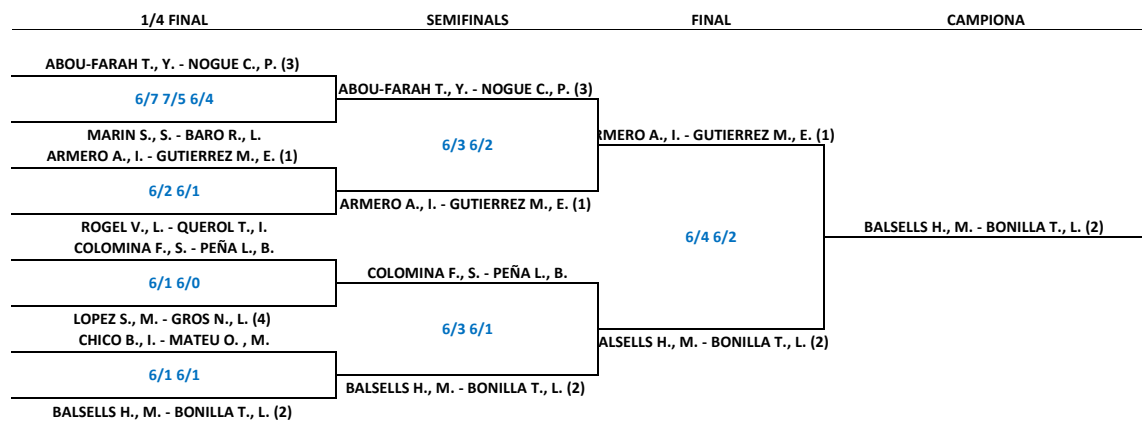

1a CATEGORIA - FEMENINA

QUADRE PRINCIPAL

GRUP A

GRUP A	PJ	PG	PP	SF	SC	PTS
ARMERO A., I. - GUTIERREZ M., E. (1)	3	1	2	3	4	4
BALSELLS H., M. - BONILLA T., L. (2)	3	3	0	6	0	9
ABOU-FARAH T., Y. - NOGUE C., P. (3)	3	2	1	4	3	5
LOPEZ S., M. - GROS N., L. (4)	3	0	3	0	6	0

victòria a 2 sets **3 punts**
victòria a 3 sets **2 punts**
derrota a 3 sets **1 punts**
derrota a 2 sets **0 punts**

GRUP B

GRUP B	PJ	PG	PP	SF	SC	PTS
COLOMINA F., S. - PEÑA L., B.	3	3	0	6	0	9
OTTO G., S. - NOGALES B., M.	3	0	3	0	6	0
BERGES M., N. - FILLAT P., A.	3	1	2	2	4	3
MARIN S., S. - BARO R., L.	3	2	1	4	2	6

victòria a 2 sets **3 punts**
victòria a 3 sets **2 punts**
derrota a 3 sets **1 punts**
derrota a 2 sets **0 punts**

GRUP C

GRUP C	PJ	PG	PP	SF	SC	PTS
PLADEVALL O., T. - PLADEVALL O., M.	3	1	2	3	4	4
PARROT S., V. - GABRIEL A., T.	3	0	3	2	6	2
CHICO B., I. - MATEU O., M.	3	2	1	4	3	5
ROGEL V., L. - QUEROL T., I.	3	3	0	6	2	7

victòria a 2 sets **3 punts**
victòria a 3 sets **2 punts**
derrota a 3 sets **1 punts**
derrota a 2 sets **0 punts**

FASE FINAL

FASE CONSOLACIÓ