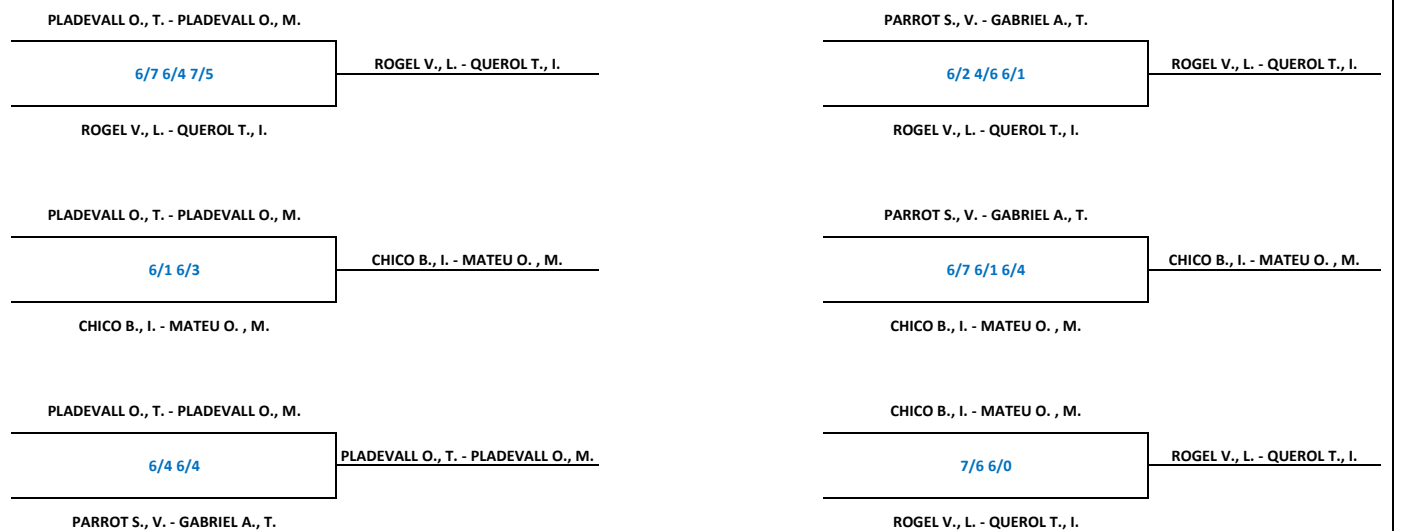

GRUP C

GRUP C	PJ	PG	PP	SF	SC	PTS
PLADEVALL O., T. - PLADEVALL O., M.	3	1	2	3	4	4
PARROT S., V. - GABRIEL A., T.	3	0	3	2	6	2
CHICO B., I. - MATEU O., M.	3	2	1	4	3	5
ROGEL V., L. - QUEROL T., I.	3	3	0	6	2	7

victòria a 2 sets **3 punts**
victòria a 3 sets **2 punts**
derrota a 3 sets **1 punts**
derrota a 2 sets **0 punts**