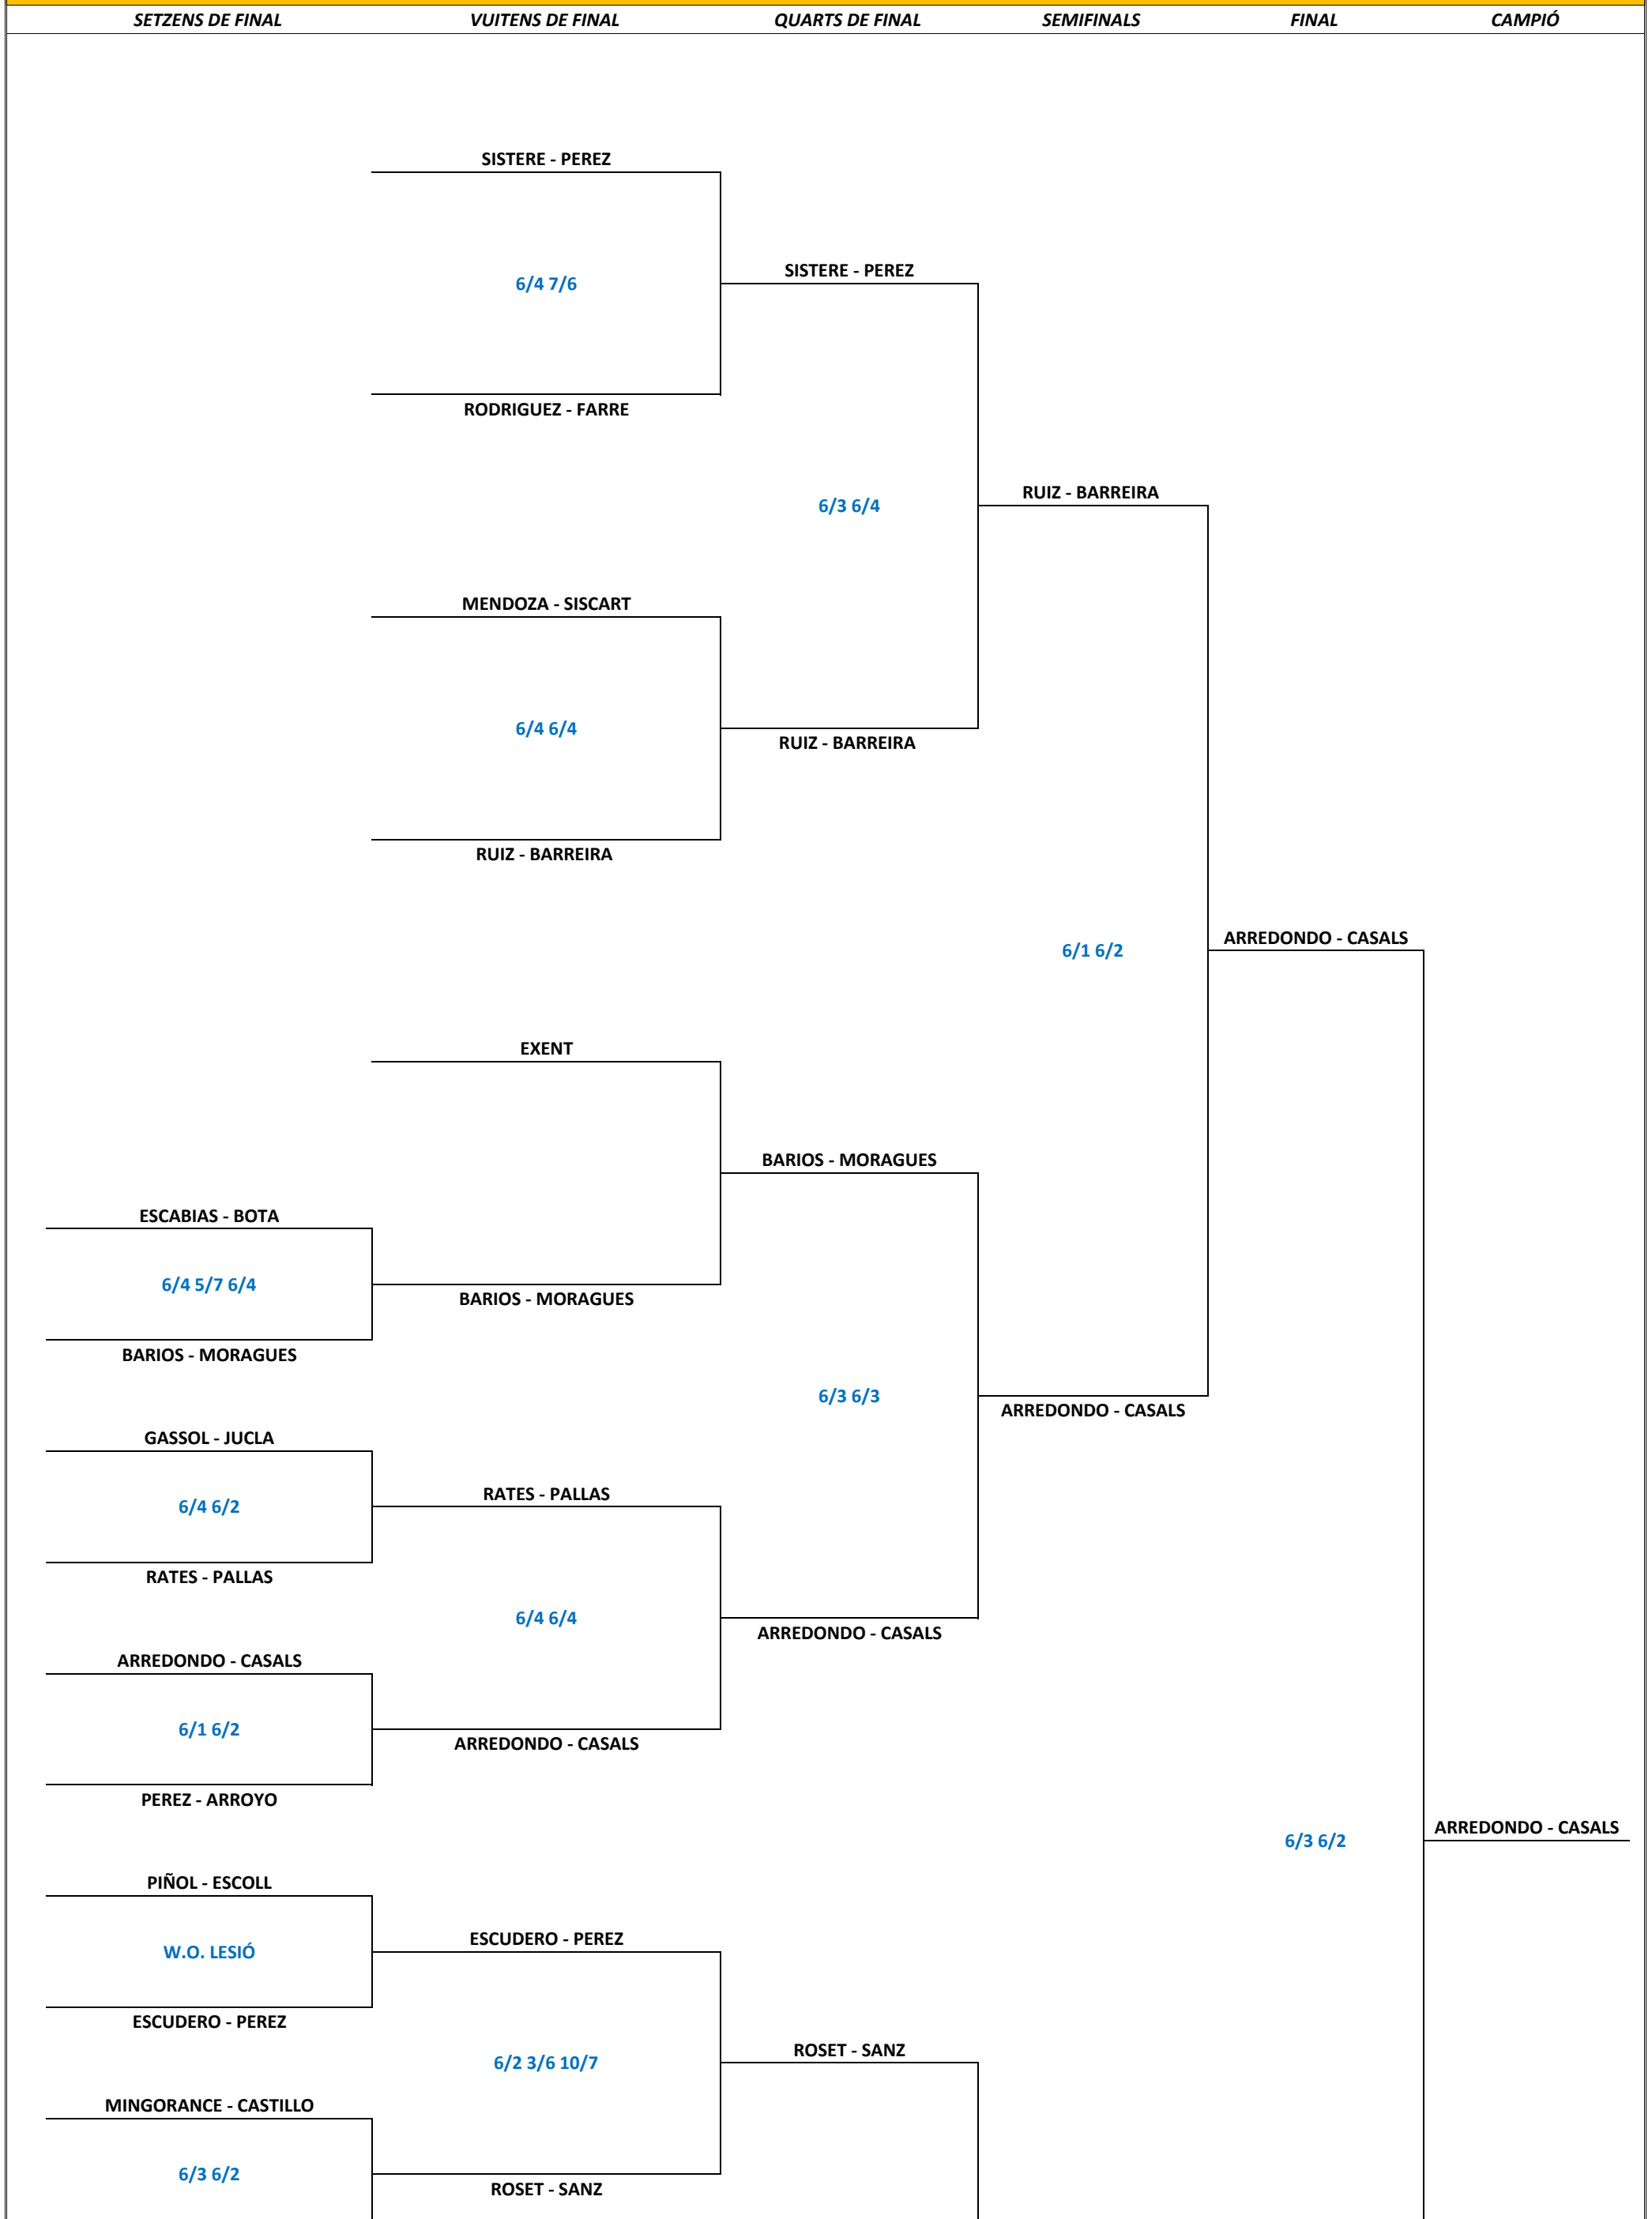

3a CATEGORIA - MASCULINA

CONSOLACIÓ

7/5 6/4

CARRERA - EXPOSITO

CARRERA - EXPOSITO

6/3 4/6 10/3

CARRERA - EXPOSITO

TOMAS - GODIA

SALADRIGUES - GARCIA

6/4 6/3

BUENO - CAÑELLES

BUENO - CAÑELLES