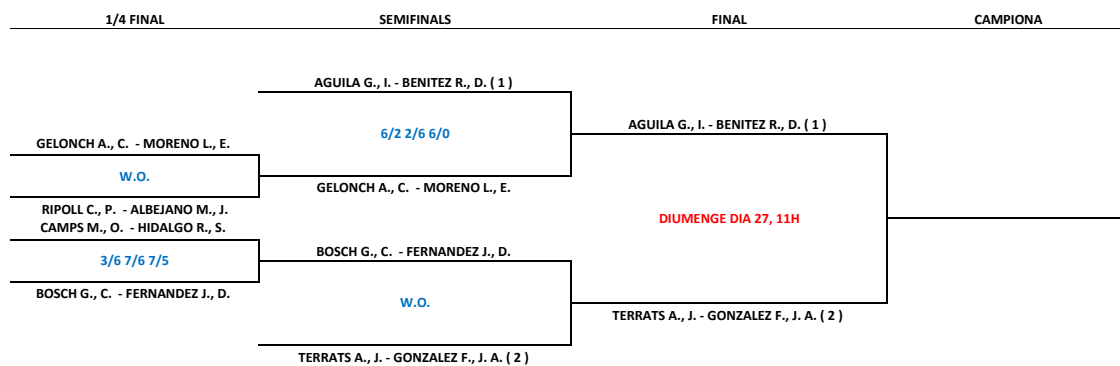

GRUP B

	PJ	PG	PP	SF	SC	PTS
2 TERRATS A., J. - GONZALEZ F., J. A. (2)	2	2	0	4	1	5
5 GELONCH A., C. - MORENO L., E.	2	1	1	3	2	4
8 RIVED J., T. - MORENO V., C.	2	0	2	0	4	0

victòria a 2 sets 3 punts
victòria a 3 sets 2 punts
derrota a 3 sets 1 punt
derrota a 2 sets 0 punts

TERRATS A., J. - GONZALEZ F., J. A. (2)	6/1 6/1	TERRATS A., J. - GONZALEZ F., J. A. (2)
RIVED J., T. - MORENO V., C.		
TERRATS A., J. - GONZALEZ F., J. A. (2)	6/4 4/6 7/5	TERRATS A., J. - GONZALEZ F., J. A. (2)
GELONCH A., C. - MORENO L., E.		

GELONCH A., C. - MORENO L., E.	6/0 6/0	GELONCH A., C. - MORENO L., E.
RIVED J., T. - MORENO V., C.		

GRUP C

	PJ	PG	PP	SF	SC	PTS
3 SERRANO S., R. - BERNAT S., O.	2	1	2	3	5	4
4 RIPOLL C., P. - ALBEJANO M., J.	3	2	1	4	3	5
9 BO L., D. - ALONSO G., R.	3	0	3	0	6	0
10 CAMPS M., O. - HIDALGO R., S.	3	3	0	6	0	9

victòria a 2 sets 3 punts
victòria a 3 sets 2 punts
derrota a 3 sets 1 punt
derrota a 2 sets 0 punts

SERRANO S., R. - BERNAT S., O.	6/7 6/2	CAMPS M., O. - HIDALGO R., S.
CAMPS M., O. - HIDALGO R., S.		
SERRANO S., R. - BERNAT S., O.	6/2 6/1	SERRANO S., R. - BERNAT S., O.
BO L., D. - ALONSO G., R.		
SERRANO S., R. - BERNAT S., O.	2/6 6/2 6/4	RIPOLL C., P. - ALBEJANO M., J.
RIPOLL C., P. - ALBEJANO M., J.		

RIPOLL C., P. - ALBEJANO M., J.	6/0 6/1	CAMPS M., O. - HIDALGO R., S.
CAMPS M., O. - HIDALGO R., S.		
RIPOLL C., P. - ALBEJANO M., J.	6/1 6/1	RIPOLL C., P. - ALBEJANO M., J.
BO L., D. - ALONSO G., R.		
BO L., D. - ALONSO G., R.	6/1 6/0	CAMPS M., O. - HIDALGO R., S.
CAMPS M., O. - HIDALGO R., S.		

FASE FINAL