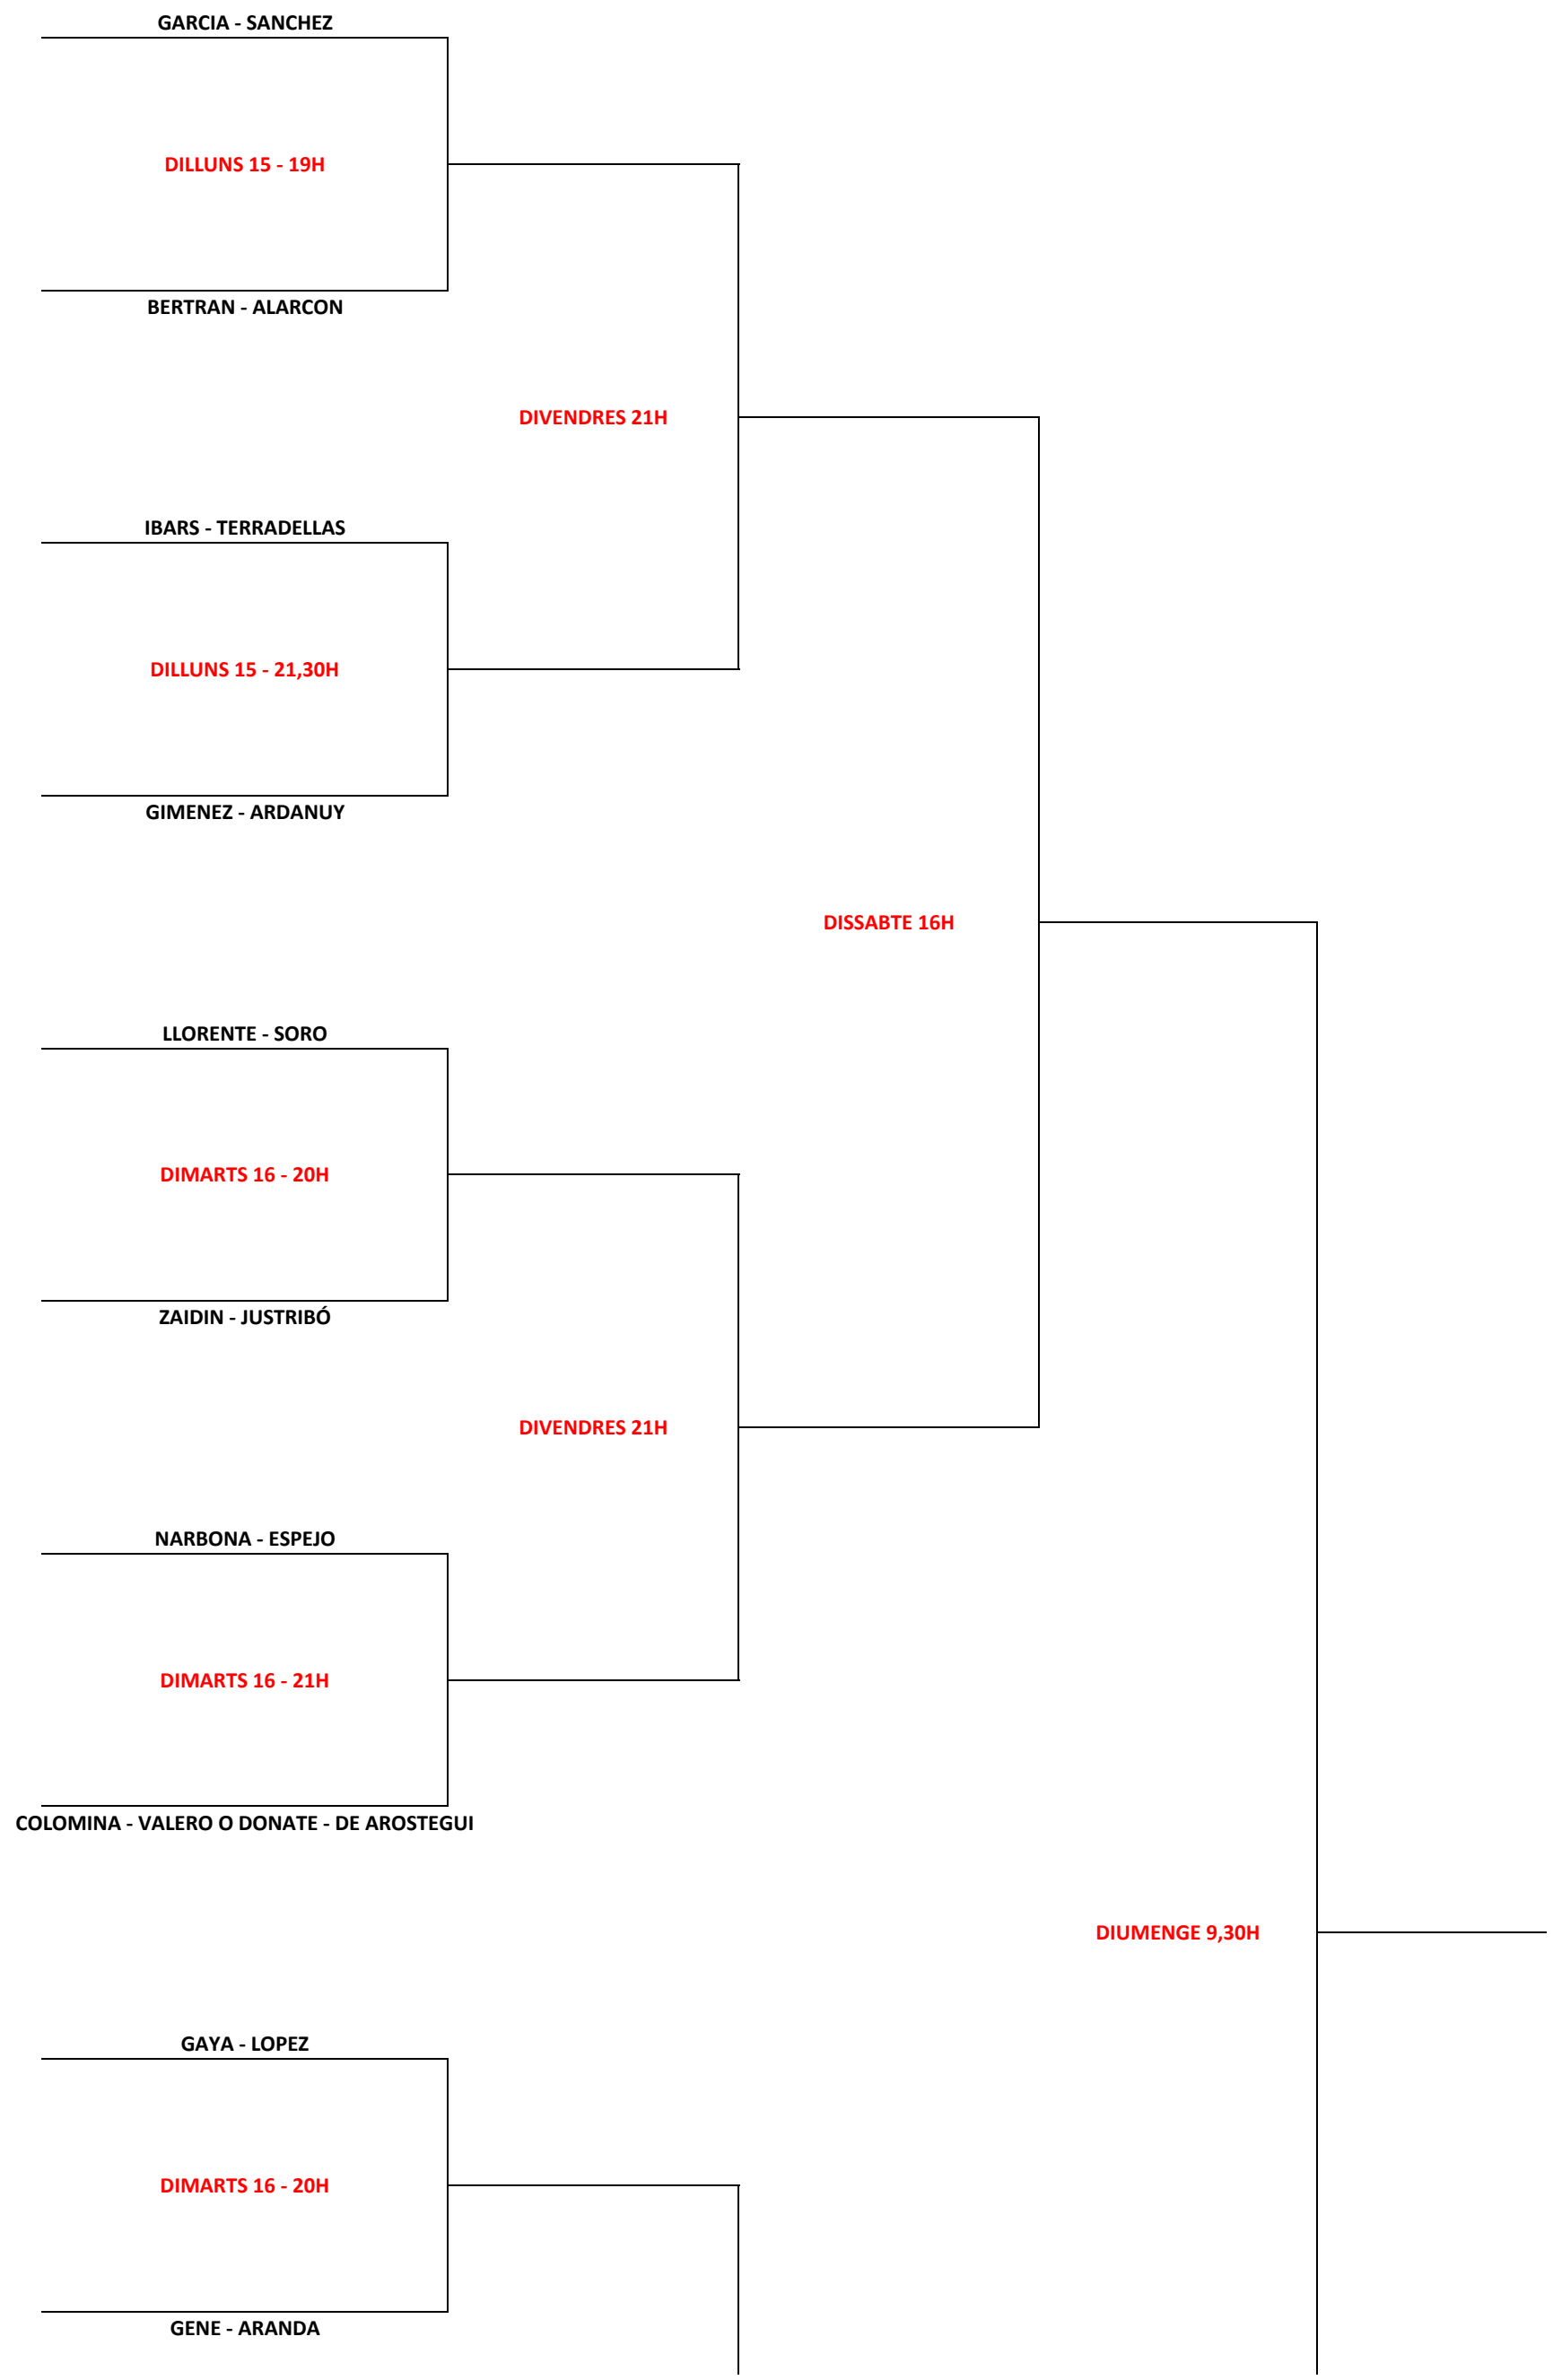

2a CATEGORIA - MASCULINA

CONSOLACIÓ

SETZENS DE FINAL VUITENS DE FINAL QUARTS DE FINAL SEMIFINALS FINAL CAMPIÓ

DIVENDRES 21H

MORAGUES - FARRERONS

DILLUNS 15 - 21,30H

LIZARTE - GRAU

DISSABTE 16H

SALA - ROUILLON O EXENT

DILLUNS 21,30H

PIQUE - VALLES

DIMARTS 16 - 20H

ESCUER - MESTRES

DIVENDRES 21H

CAMBRAY - GORROCHATAGUI

DISSABTE 13 - 9,30H

GRAU - CASTILLO