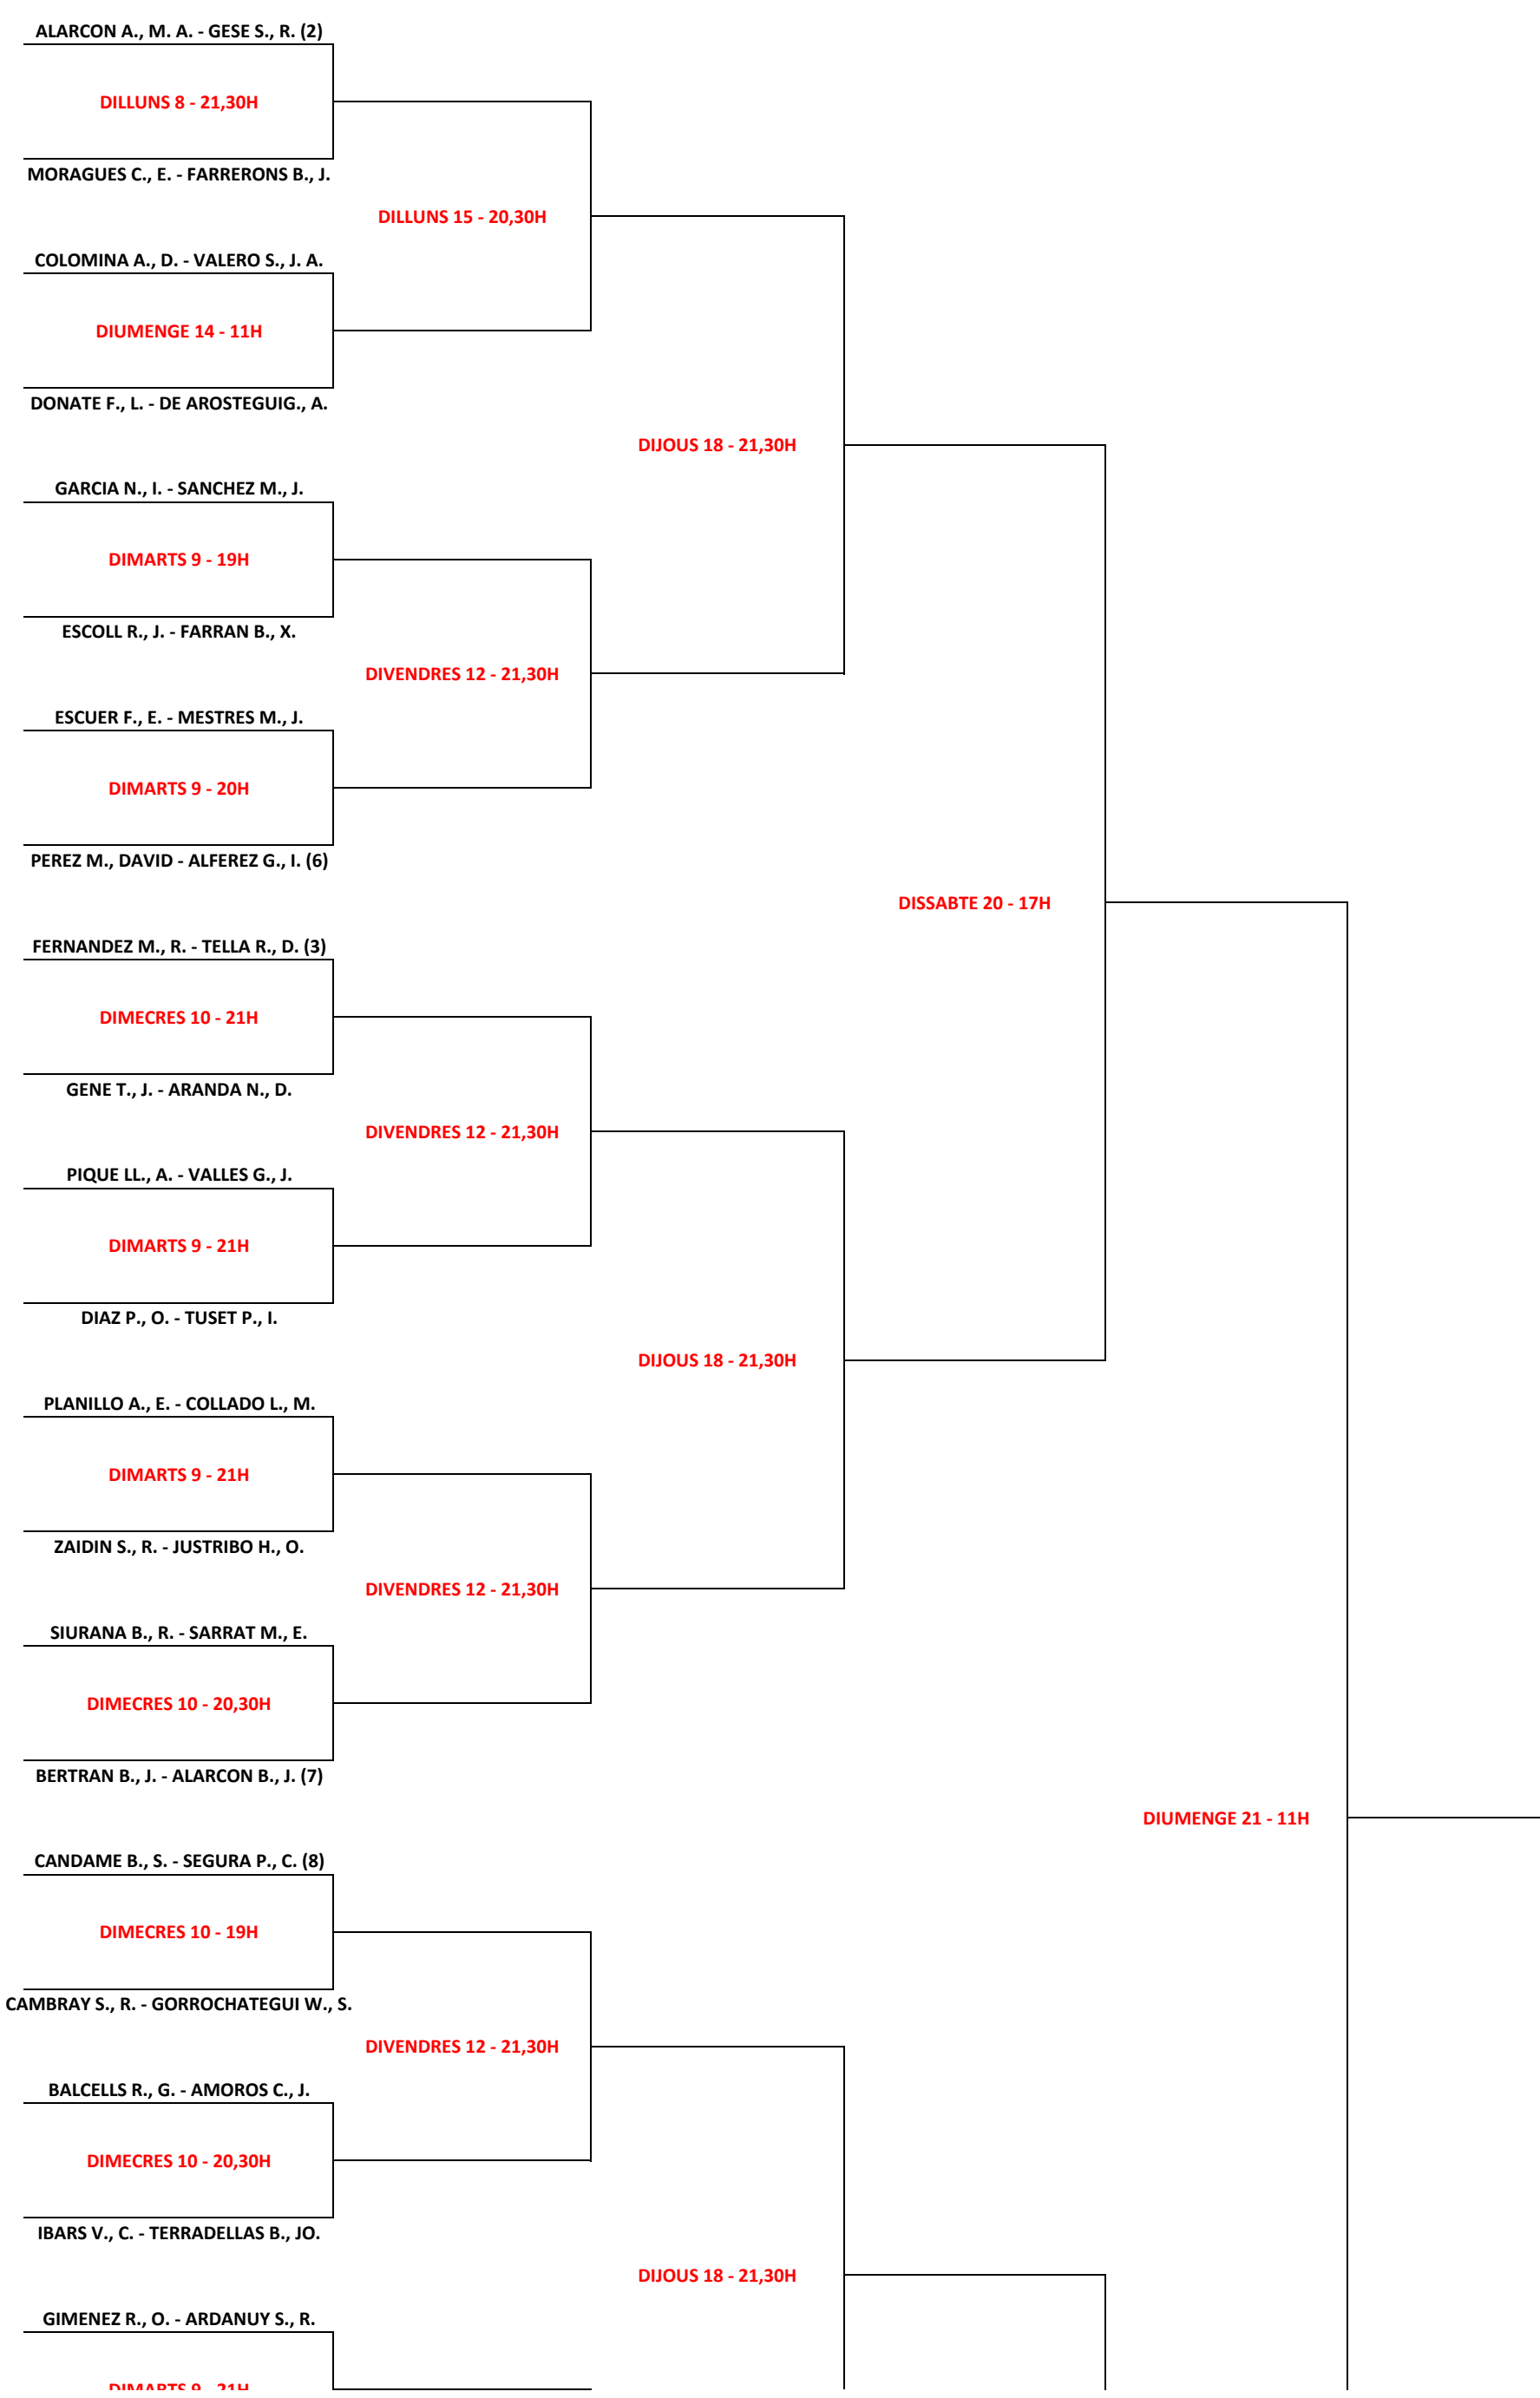

2a CATEGORIA - MASCULINA

QUADRE PRINCIPAL

TRENTADOSENS DE FINAL SETZENS DE FINAL VUITENS DE FINAL QUARTS DE FINAL SEMIFINALS FINAL CAMPIÓ

DIMARTS 9 - 21H

ANTONI JUAN S., P. - PEDROL C., J.

DIVENDRES 12 - 21,30H

VILANOVA S., R. - PORTA R., J.

DIMARTS 9 - 21,30H

SALA P., A. - ROUILLON J. J. (4)

DISSABTE 20 - 17H

LANCUBA D. C., A. - BONET D., J. (5)

DIMECRES 10 - 19,30H

LLORENTE V., M. - SORO J., J.

DIVENDRES 12 - 21,30H