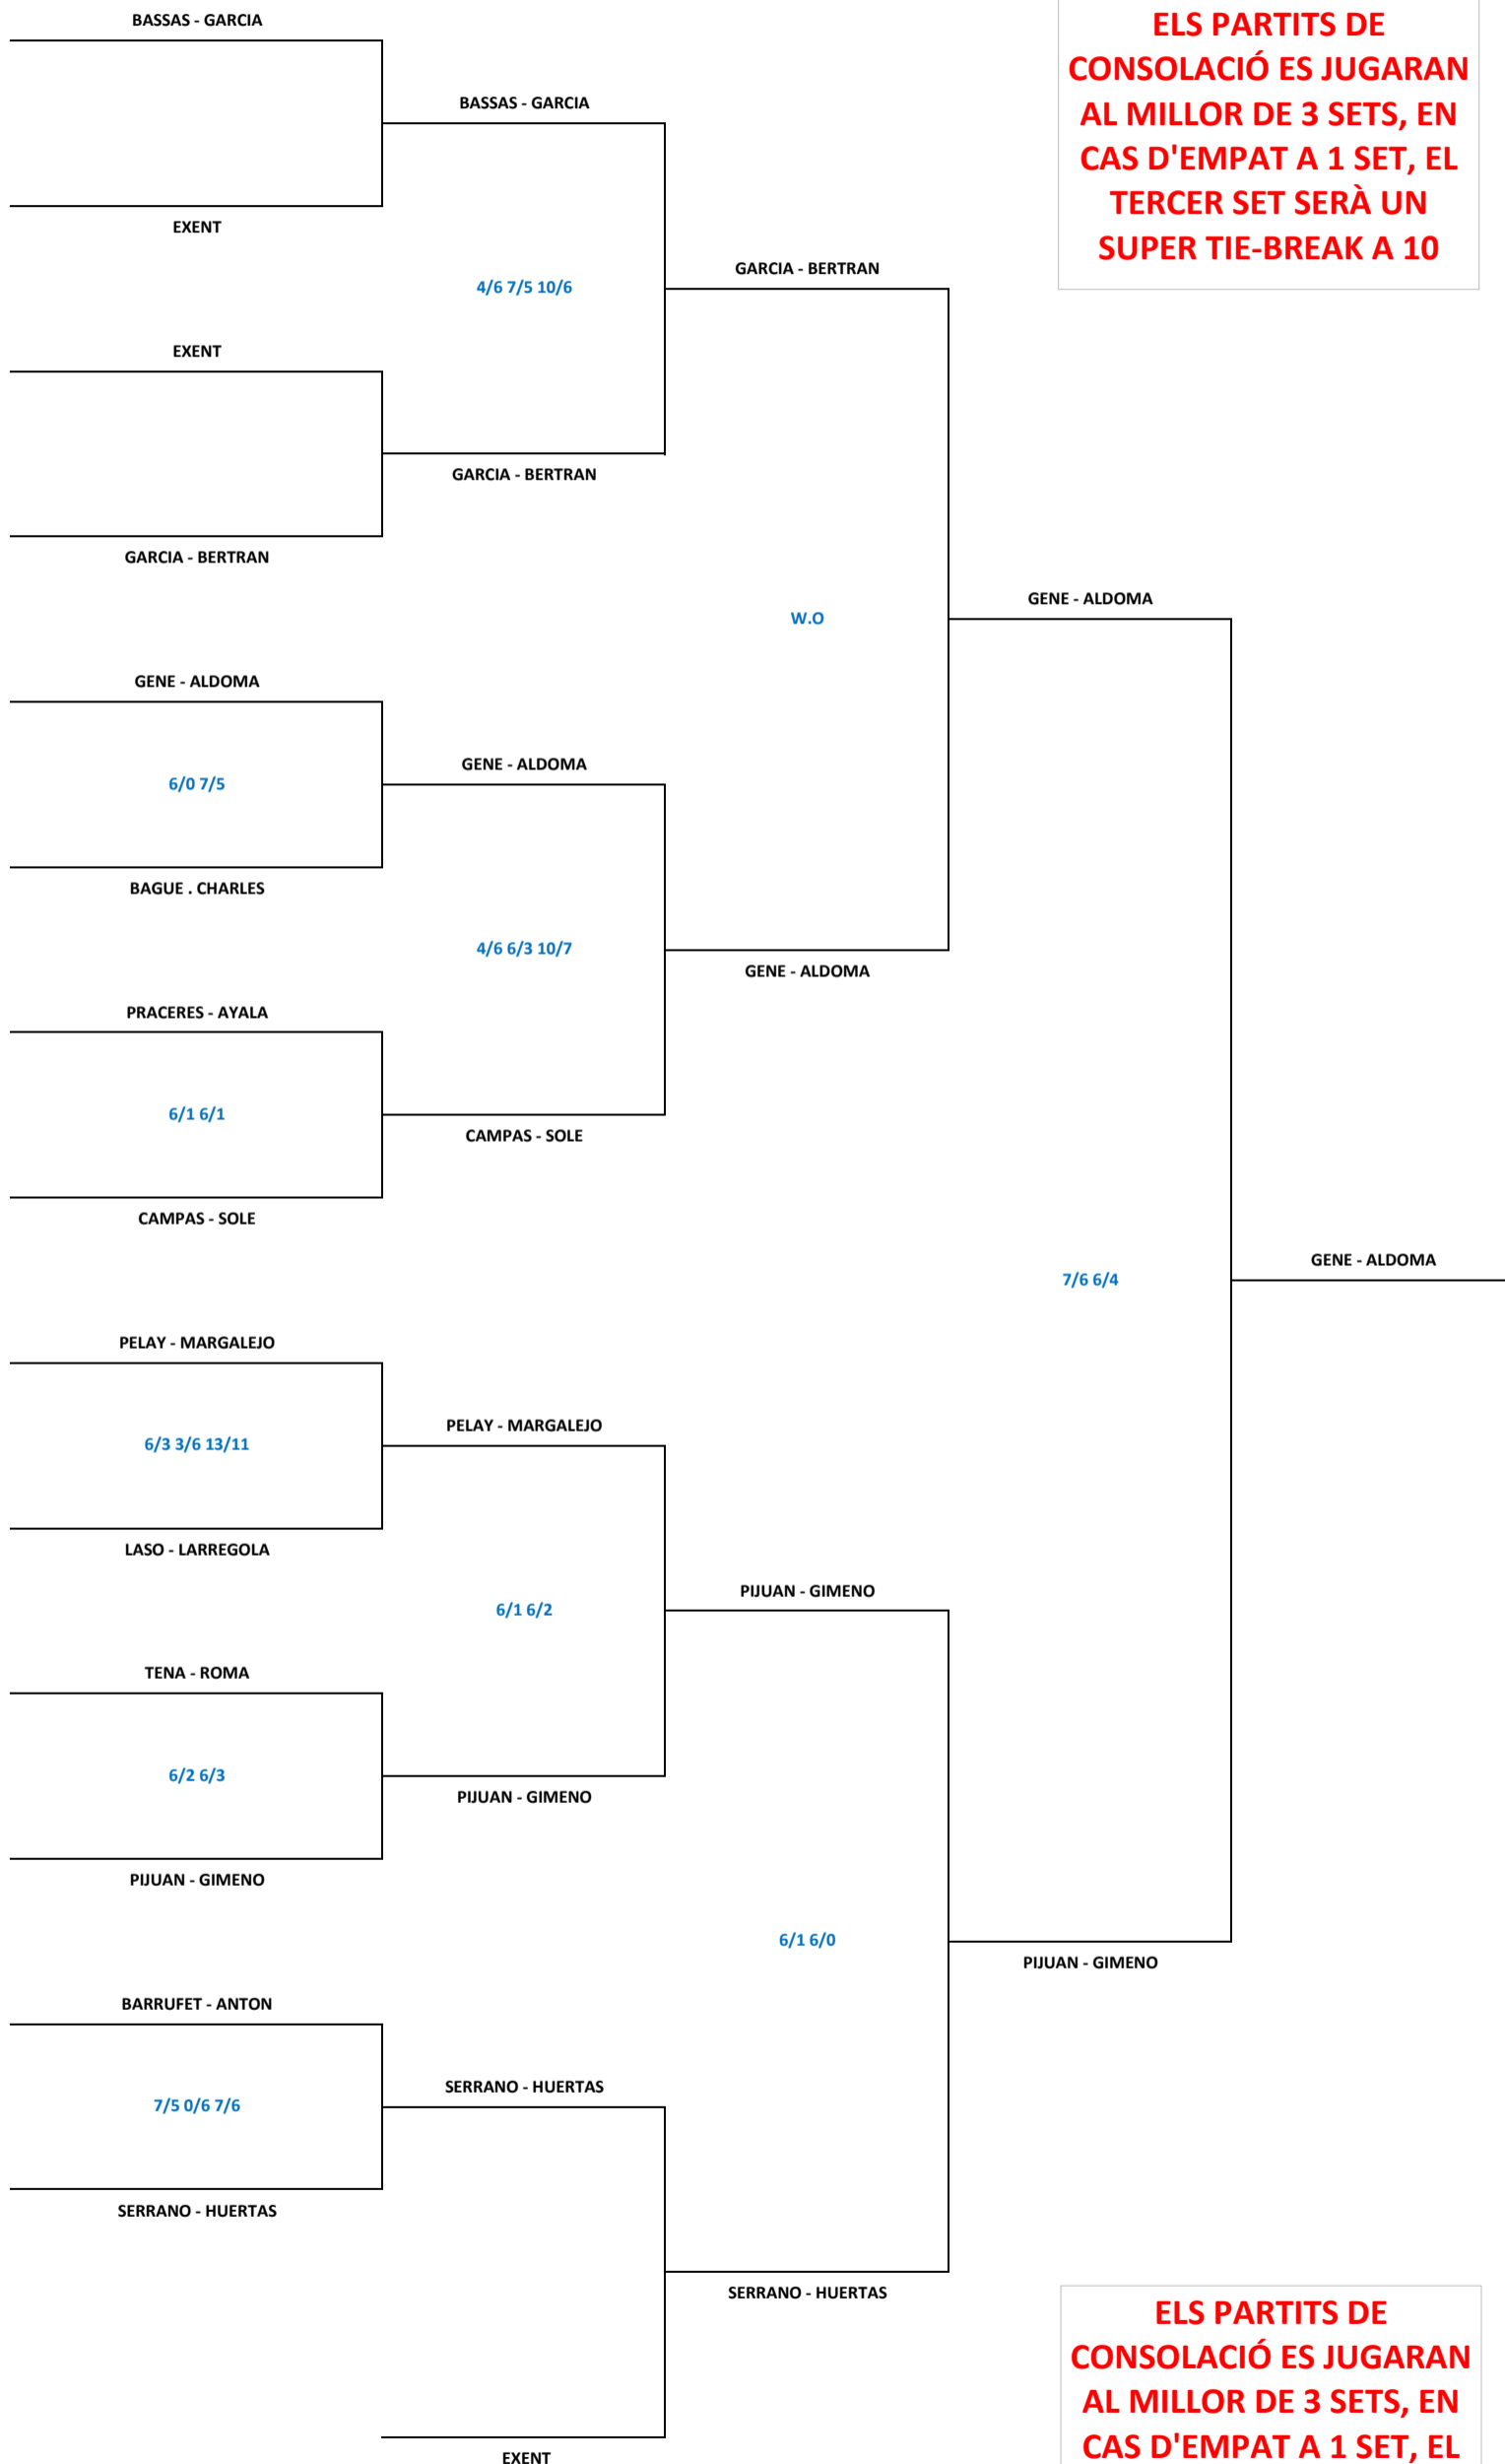

2a CATEGORIA - FEMENINA

CONSOLACIÓ

VUITENS DE FINAL

QUARTS DE FINAL

SEMIFINALS

FINAL

CAMPIÓ

ELS PARTITS DE CONSOLACIÓ ES JUGARAN AL MILLOR DE 3 SETS, EN CAS D'EMPAT A 1 SET, EL TERCER SET SERÀ UN SUPER TIE-BREAK A 10